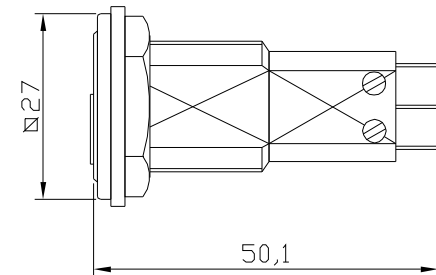

**ELEMENTOS BOTONERAS**
**PULSADOR SERIE "SP"**
**LLAVÍN NORMAL CON LLAVE DENTADA**

REF.	DESCRIPCIÓN	FUNCIÓN
LLNR	LLAVÍN NORMAL CON RETORNO	PULSADOR
LLN2P1S	LLAVÍN NORMAL 2 POSICIONES 1 SALIDA	SERVICIO INDEPENDIENTE
LLN2P2S	LLAVÍN NORMAL 2 POSICIONES 2 SALIDAS	CORTE DE MANIOBRA, BOMBEROS

**LLAVE DE PUNTOS**

REF.	DESCRIPCIÓN	FUNCIÓN
LLSR	LLAVÍN SEGURIDAD CON RETORNO	PULSADOR
LLS2P1S	LLAVÍN SEGURIDAD 2 POSICIONES 1 SALIDA	SERVICIO INDEPENDIENTE
LLS2P2S	LLAVÍN SEGURIDAD 2 POSICIONES 2 SALIDAS	CORTE DE MANIOBRA, BOMBEROS