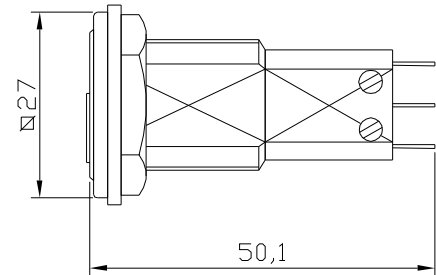

**ELEMENTOS BOTONERAS**
**PULSADOR SERIE "SP"**
**LLAVÍN NORMAL CON LLAVE DENTADA**

REF.	DESCRIPCIÓN	FUNCIÓN
LLNR	LLAVÍN NORMAL CON RETORNO	PULSADOR
LLN2P1S	LLAVÍN NORMAL 2 POSICIONES 1 SALIDA	SERVICIO INDEPENDIENTE
LLN2P2S	LLAVÍN NORMAL 2 POSICIONES 2 SALIDAS	CORTE DE MANIOBRA, BOMBEROS

**LLAVE DE PUNTOS**

REF.	DESCRIPCIÓN	FUNCIÓN
LLSR	LLAVÍN SEGURIDAD CON RETORNO	PULSADOR
LLS2P1S	LLAVÍN SEGURIDAD 2 POSICIONES 1 SALIDA	SERVICIO INDEPENDIENTE
LLS2P2S	LLAVÍN SEGURIDAD 2 POSICIONES 2 SALIDAS	CORTE DE MANIOBRA, BOMBEROS